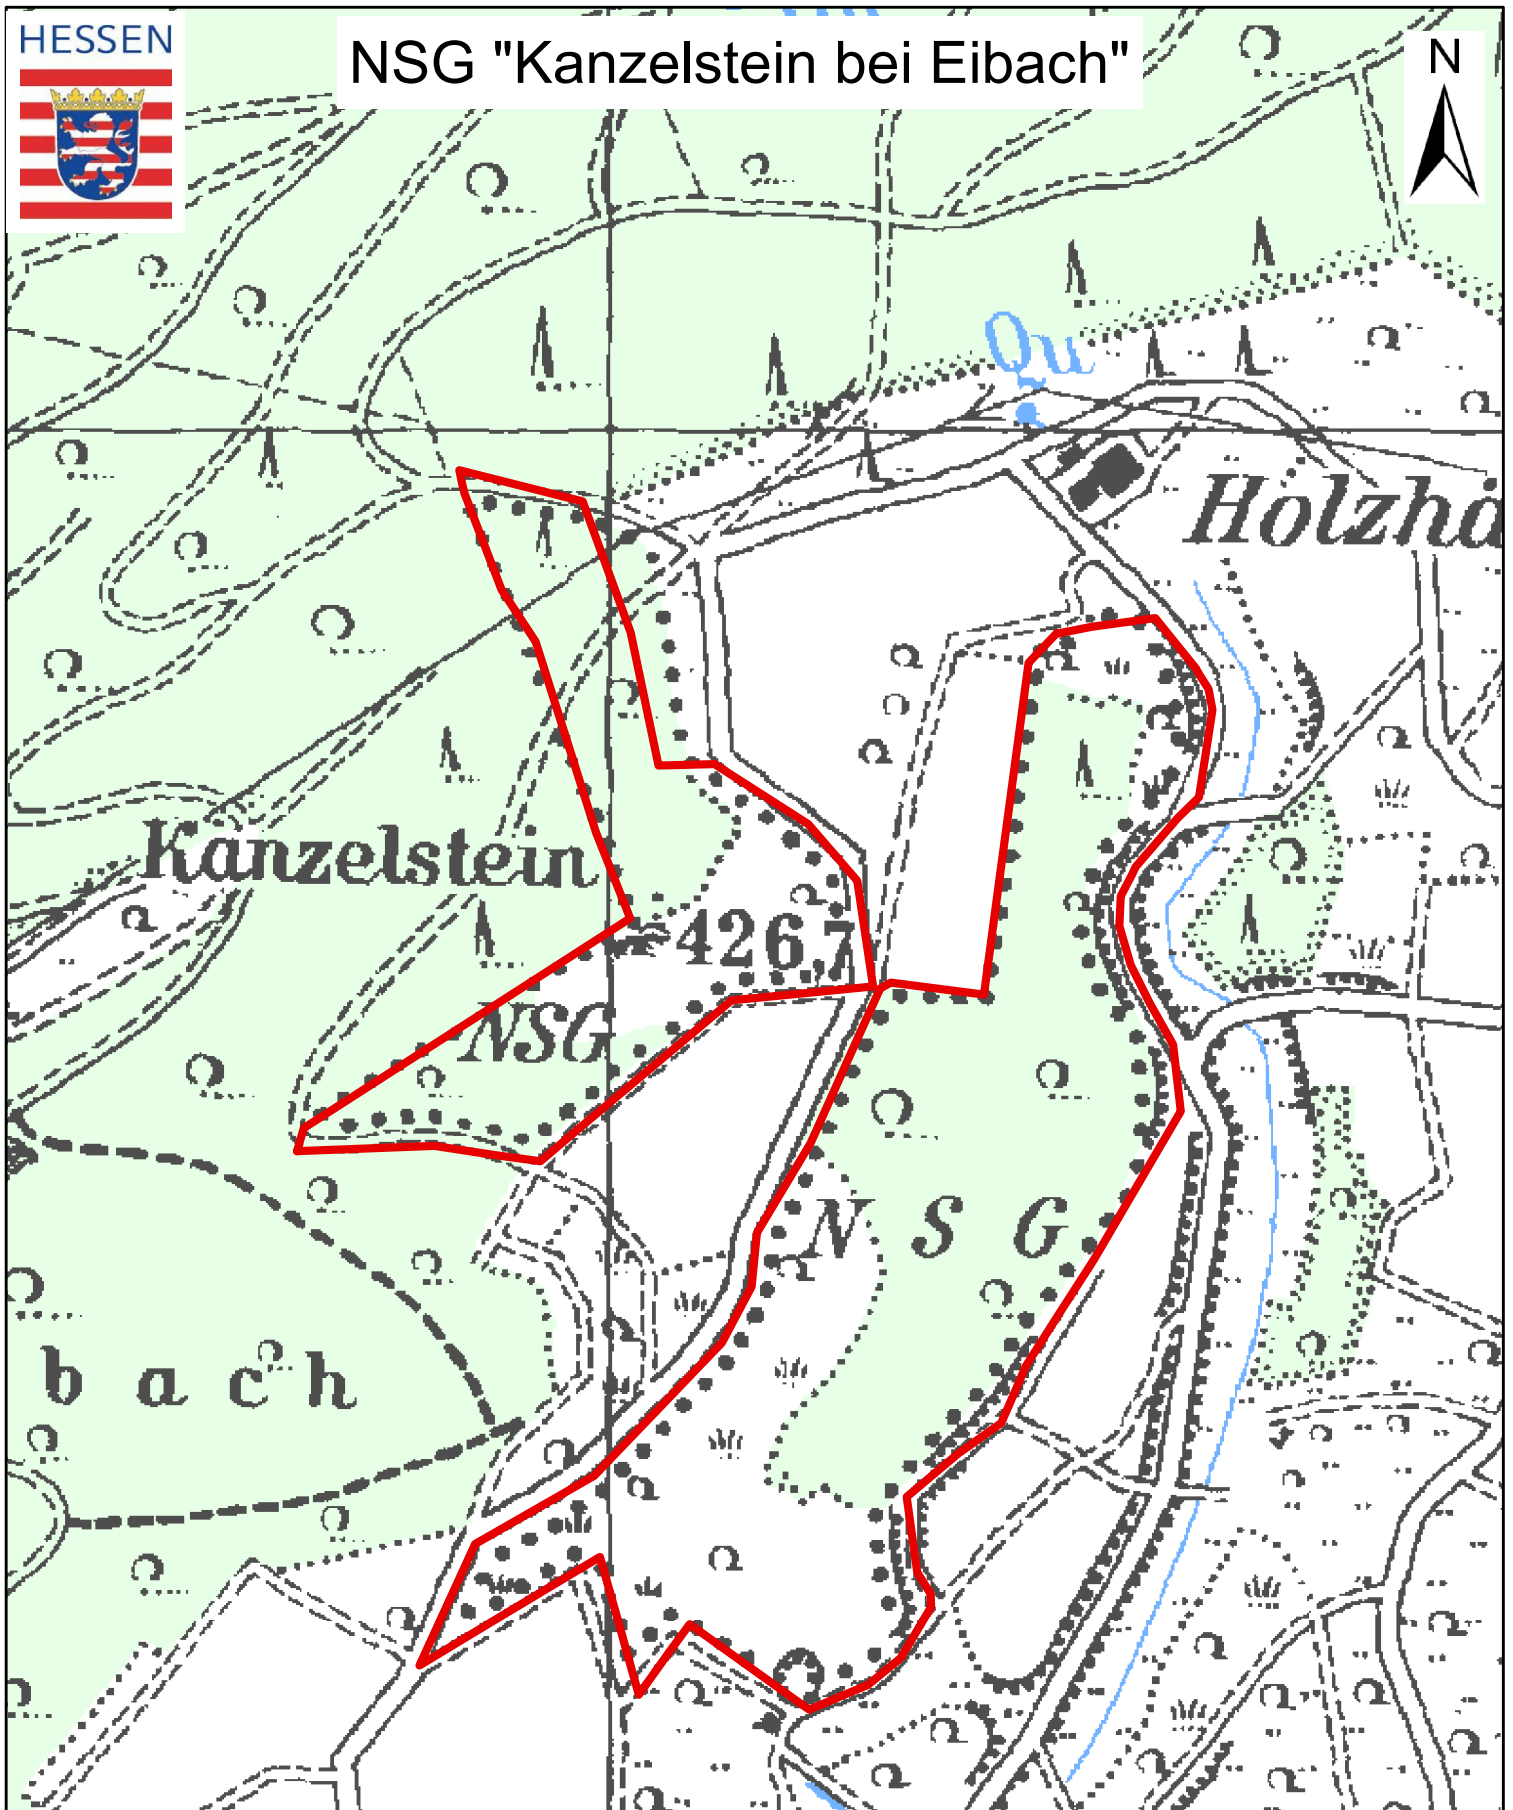

HESSEN

NSG "Kanzelstein bei Eibach"

Kartographie: Regierungspräsidium Gießen V 53.2

Kartengrundlage: Topographische Karte 1:25.000, Blatt 5215
mit Genehmigung des Hessischen Landesamtes für
Bodenmanagement und Geoinformation.

 Naturschutzgebiet (NSG)

0 75 150 300
 Meter